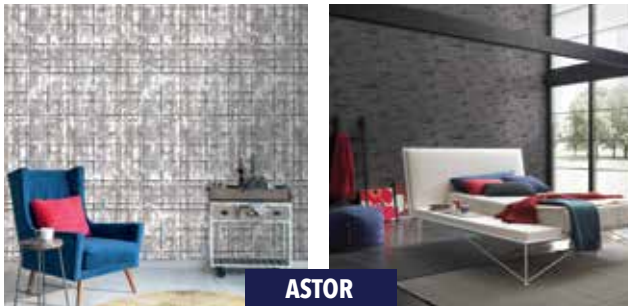

ASTOR

Astor Koleksiyonumuz farklı stili, gerçek derinlik etkisi ve boyanabilir yapısıyla mekanlara kolayca uyum sağlayarak etkileyici aurası ile kendine asil bir yer buluyor.