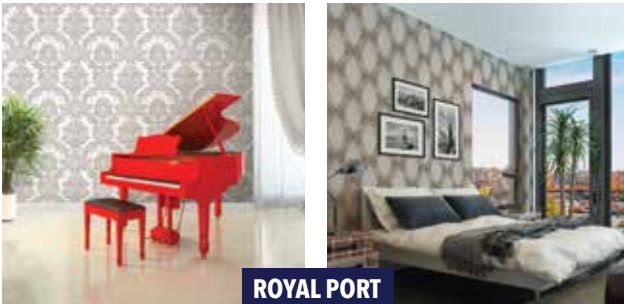

RETRO

Retronun eğlenceli, renkli ve geçmişe yansıtan stili ile tek düze mekanların tekrar hayat bulmasını sağlayan, geçmişten günümüze sanatın inceliklerini aktaran yeni koleksiyonumuz.

ROYAL PORT

Estetik detaylarla zamanın ruhunu yansıtan, özenle tasarlanan açık zeminli klasik formlarıyla mekanları aydınlatırken yenilikçi modern formlarıyla ise uygulandığı yüzeylere sıra dışı ve dinamik bir görünüm kazandırır.