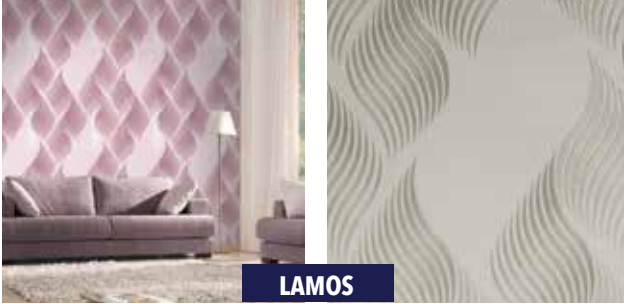

LAMOS

Zamanın ruhunu teknolojinin yüksek tasarım standartlarıyla birleştiren tasarımlar, mekanlara ışıklı ve estetik bir görsellik kazandıran yeni koleksiyonumuz LAMOS.