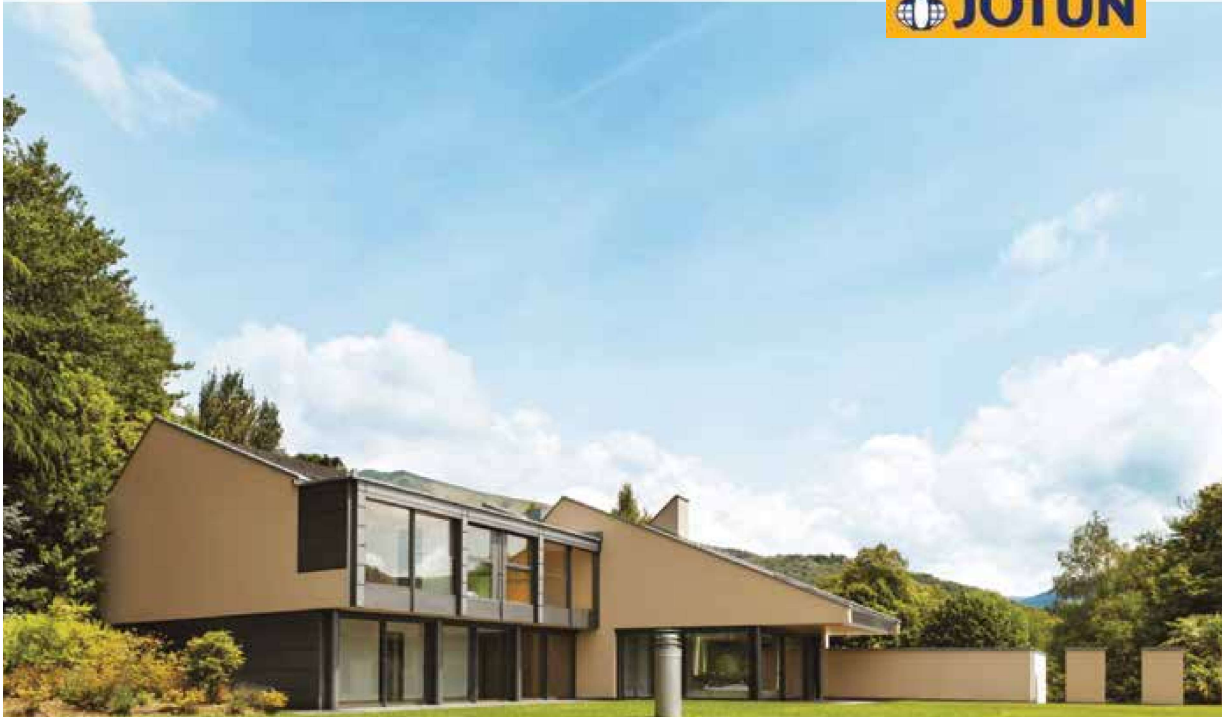

JOTUN - DIŐ CEPHE BOYALAR

DıŐ Cephe Dekoratif Boyalar

Jotun ürünleri, dünyanın en ikonik binalarını korumak ve güzelleştirmek için kullanılıyor. Eviniz için doğru ürünü bulun.